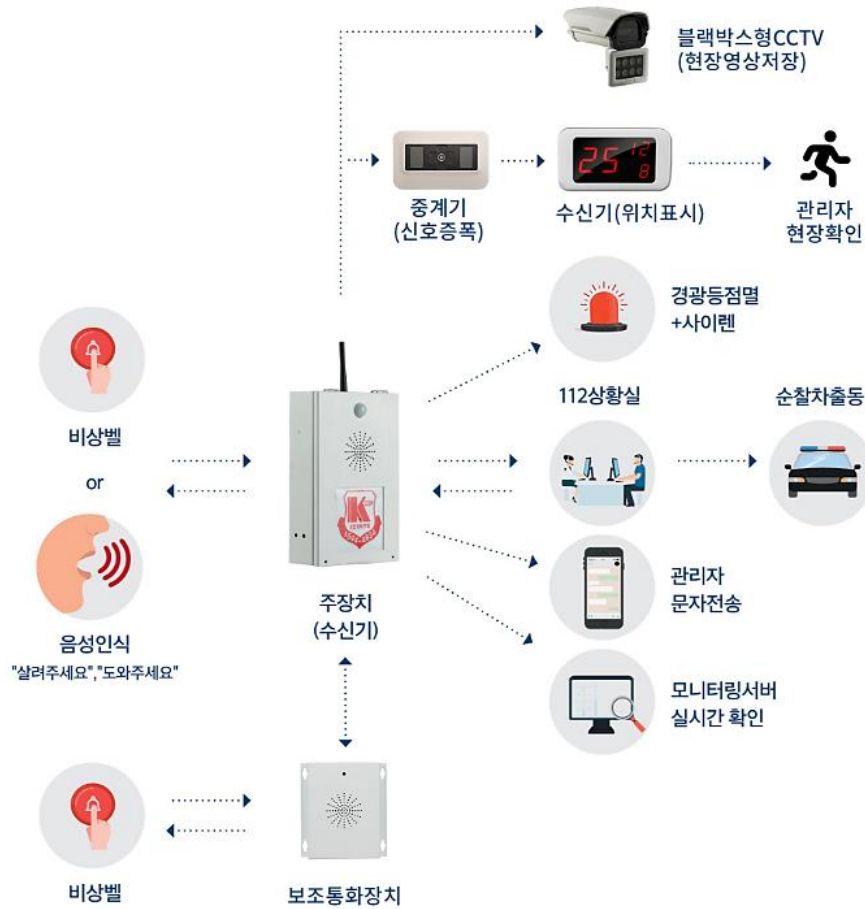

2. 다양한 교육 콘텐츠

학교 안전 및 알림 콘텐츠 무상 제공

1. 학교 기본안내
2. 학교 안전기본
3. 학생 생활인성
4. 디지털 미디어 과의존 예방
5. 중동예방교육
6. AI 기술의 이해
7. 환경 기후위기
8. 진로체험
9. 늘봄 돌봄 영상
10. VR 미러링 콘텐츠

3. AI 안전 안내 기능

다양한 기상 정보나 별도의 센서 장착으로 화재감지 및 재난 알림 표시

즉시 재난 문자 전송

재난 발생 시 SMS/MMS로 재난 문자를 실시간 전송, LED 디스플레이에 출력

비상 상황 대응, 대피안내

화재, 재해 등 비상 상황 발생 시 우선순위 높이 설정하여 빠른 전달

다국어 지원

다국어 재난 문자를 감지하여 자동으로 언어를 인식하고 표시

긴급 재난 문자

2023.05.17 14:30

⚡ 화재 발생

서울특별시 강남구 역삼동에서 화재가 발생했습니다. 근처 분들은 안전한 곳으로 이동바랍니다.

긴급재난문자 | 143

📰 뉴스 알림

2023.05.17 10:15

정부 발표: 새로운 코로나19 확산 방지 대책

확진자 수 감소 추세에 따라 5월 20일부터 일부 지역의 접근 제한이 완화됩니다.

4. 비상벨 기능

버튼형, 음성인식형 등 위급 사항에 대처 가능한 비상벨 기능 제공

LED 화면과 연동한 비상벨 시스템 구축

LED 전광판의 활용

대형 전광판

기상 전광판

학교 LED 현수막

상가 전광판

디지털 게시판