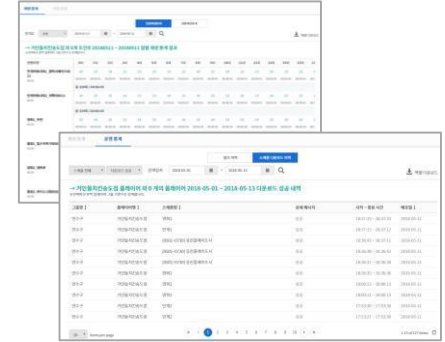

스케줄 관리

- 캘린더 기반의 스케줄로 관리 가능 (예약 및 긴급 콘텐츠 스케줄, 자막 스케줄, H/W 제어 스케줄)
- 플레이어 분류에 따른 일괄 편성 기능 지원
- 플레이어 별 스케줄 실행 우선순위 변경을 통한 송출 순서 변경 기능 지원

플레이어 관리

- 목록 및 그룹 관리 기능과 상태 모니터링 단일 뷰로 관리 통합
- 실시간 서비스 접속 상태, 재생 콘텐츠 및 플레이어 H/W 사용물목록 조회
- 플레이어 별, 상세 정보 조회 지원, 종료, 재부팅, 사운드, 실시간 제어 지원
- 플레이어 원격제어

운영 및 재생 리포트

- 그룹/개별 플레이어 재생 시간 및 횟수 기반 재생 통계 집계/조회 지원
- 일별/월별 재생 내역 통계 데이터 지원
- 그룹/개별 플레이어에 대한 접속 이력 및 콘텐츠 다운로드 조회 지원
- 접속 및 운영 품질 및 스케줄 배포 현황 관리 등 매체 운영 정보 지원
- 리포트 위한 플레이어/그룹 선택, 조회 일자 / 월 선택 기능 공통 지원