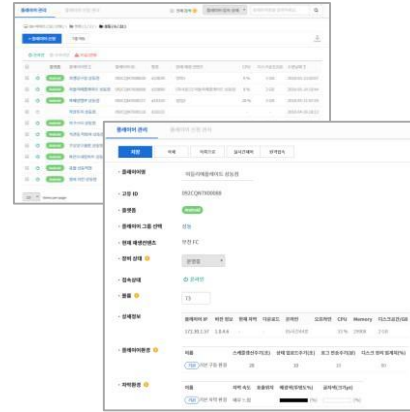

플레이어 관리

- 목록 및 그룹 관리 기능과 상태 모니터링 단일 뷰로 관리 통합
- 실시간 서비스 접속 상태, 재생 콘텐츠 및 플레이어 H/W 사용물목록 조회
- 플레이어 별, 상세 정보 조회 지원, 종료, 재부팅, 사운드, 실시간 제어 지원
- 플레이어 원격제어