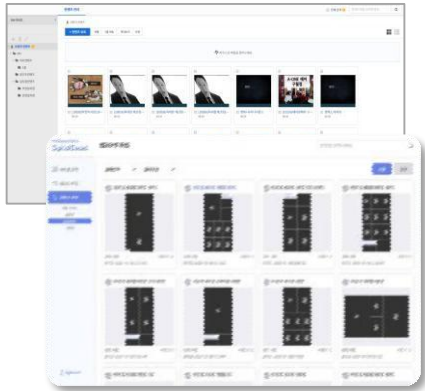

기존 대형 디스플레이 장치

- LCD/LED TV
- 회의실·강당 모니터
- 대형 전광판 (LED)

화면 제어 소프트웨어

다양한 템플릿을 이용하여 이용자가 자유롭게 화면을 구성하여 송출 가능합니다.

화면 제어 소프트웨어

주요기능

콘텐츠 관리

- 썸네일 형 콘텐츠 조회 및 검색 지원
- drag & drop 을 통한 콘텐츠 등록 지원
- 분할 화면 / 미리보기 / WYSWYG 기반 레이아웃 디자이너 지원