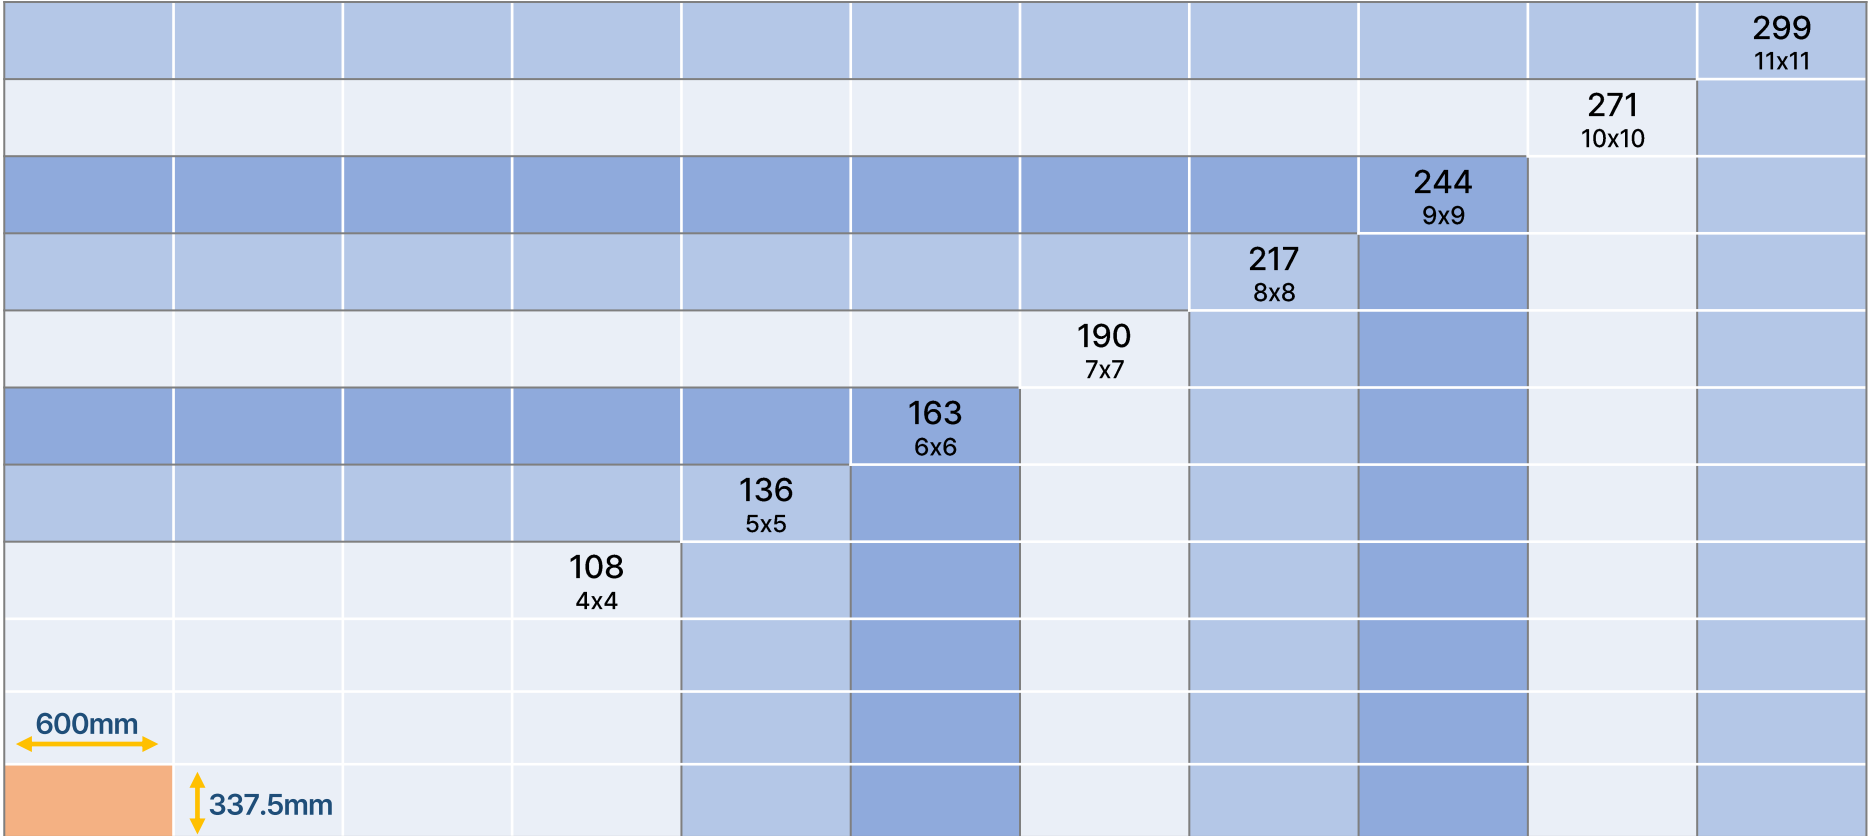

기타 알림 전광판

02 LED 안내 전광판

LED 캐비닛 수량 계산(16:9 비율)

스크린사이즈	inch	108	136	163	190	217	244	271	299
	mm		2400x1350	3000x1687.5	3600x2025	4200x2362.5	4800x2700	5400x3037.5	6000x3375
캐비닛수량		16	25	36	49	64	81	100	121
화면비율	16 : 9								
해상도(px)		1920x1080	2400x1350	2880x1620	3360x1890	3840x2160	4320x2430	4800x2700	5280x2970