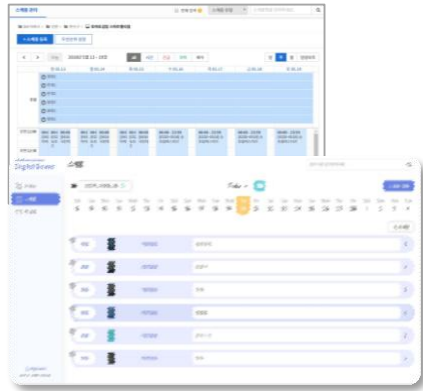

기존 대형 디스플레이 장치

- LCD/LED TV
- 회의실·강당 모니터
- 대형 전광판 (LED)

화면 제어 소프트웨어

다양한 템플릿을 이용하여 이용자가 자유롭게 화면을 구성하여 송출 가능합니다.

화면 제어 소프트웨어

주요기능

콘텐츠 관리

- 썸네일 형 콘텐츠 조회 및 검색 지원
- drag & drop 을 통한 콘텐츠 등록 지원
- 분할 화면 / 미리보기 / WYSWYG 기반 레이아웃 디자이너 지원

스케줄 관리

- 캘린더 기반의 스케줄로 관리 가능 (예약 및 긴급 콘텐츠 스케줄, 자막 스케줄, H/W 제어 스케줄)
- 플레이어 분류에 따른 일괄 편성 기능 지원
- 플레이어 별 스케줄 실행 우선순위 변경을 통한 송출 순서 변경 기능 지원

플레이어 관리

- 목록 및 그룹 관리 기능과 상태 모니터링 단일 뷰로 관리 통합
- 실시간 서비스 접속 상태, 재생 콘텐츠 및 플레이어 H/W 사용물목록 조회
- 플레이어 별, 상세 정보 조회 지원, 종료, 재부팅, 사운드, 실시간 제어 지원
- 플레이어 원격제어