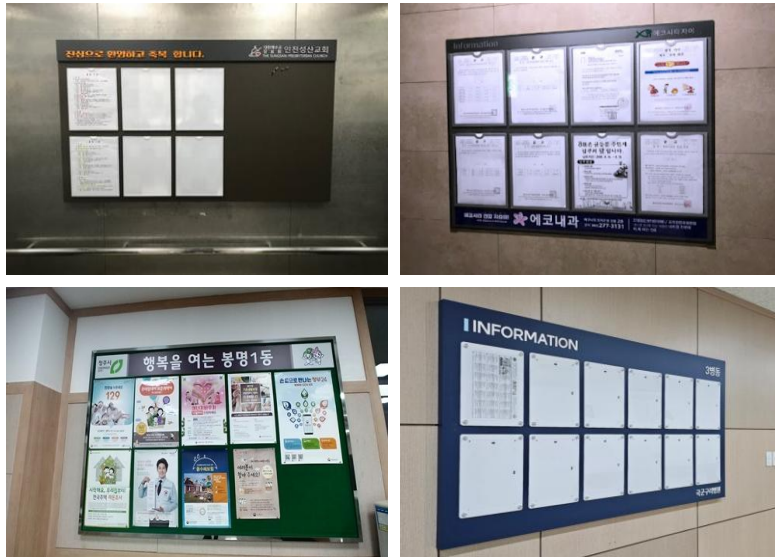

활용 장점

영화, 교육, 도서 등 다양한 콘텐츠가 기본 제공되어 게시대 용도에 맞는 공용 콘텐츠를 출력 할 수 있습니다.

디스플레이 재활용 솔루션은 운영의 효율성과 최적의 홍보 효과를 동시에 제공합니다.

시인성이 부족한 지류 게시대

수시로 원격 관리 가능한 디지털 게시대