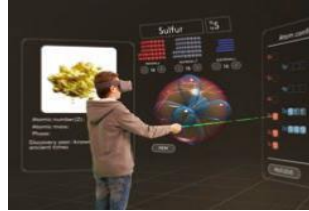

WE
MAKE
US

**미래형 과학실
콘텐츠 및 기자재 제안서**

2026

미래형 과학 가상 실험실 (중/고등용 - VR / 태블릿)

콘텐츠 및 기자재 제안서 

물리 · 화학 · 생물 · 지구과학의 실감형 콘텐츠

- 물리적, 현실적 제한을 뛰어넘는 실감형 3D콘텐츠
- 계정 로그인 및 WI-FI 없이 사용 가능
- MEL Science 72개 + Makers Science 720개 콘텐츠

맞춤 학습지도서 현 과학교육과정에 맞춰 제작된 교사용 지도서 제공

- 초등학교 학년별 수업 지도서 (3학년~6학년), 중고등 MEL 지도서
- 현직 교사 검수 완료
- 교육과정 개정 시 업데이트 진행

가상현실에서 실험하며 배우는 생생한 과학 수업과
챗봇 설계 · 3D 모델 제작을 통해 창의적 문제 해결
능력을 키울 수 있는 코딩 수업을 동시에 할 수 있는
과학 교육 콘텐츠

선명한 고화질의 LCD 디지털 게시대와 여러 개의 디스플레이를 일괄 관리할 수 있는 게시대용 소프트웨어.

웹 기반 관리 프로그램으로 실시간 모니터링·원격 관리·통계 리포트 등의 기능이 가능하여 운영비를 절감할 수 있고, 화면을 분할하여 동영상, 이미지, 텍스트, 웹, 뉴스 등 스트리밍 지원

컨텐츠명	보유개수+a	타입	런닝타임
영화소개	52개	세로형	15초
미디어아트	15개	세로형	15초
사자성어	50개	세로형/가로형	15초
영어회화	50개	세로형/가로형	15초
도서소개	45개	세로형	15초
공휴일 및 기념일 안내	17개	세로형	15초
만화로 보는 동양철학	100개	세로형/가로형	15초~30초
실험 영상 자료	250개	세로형/가로형	15초